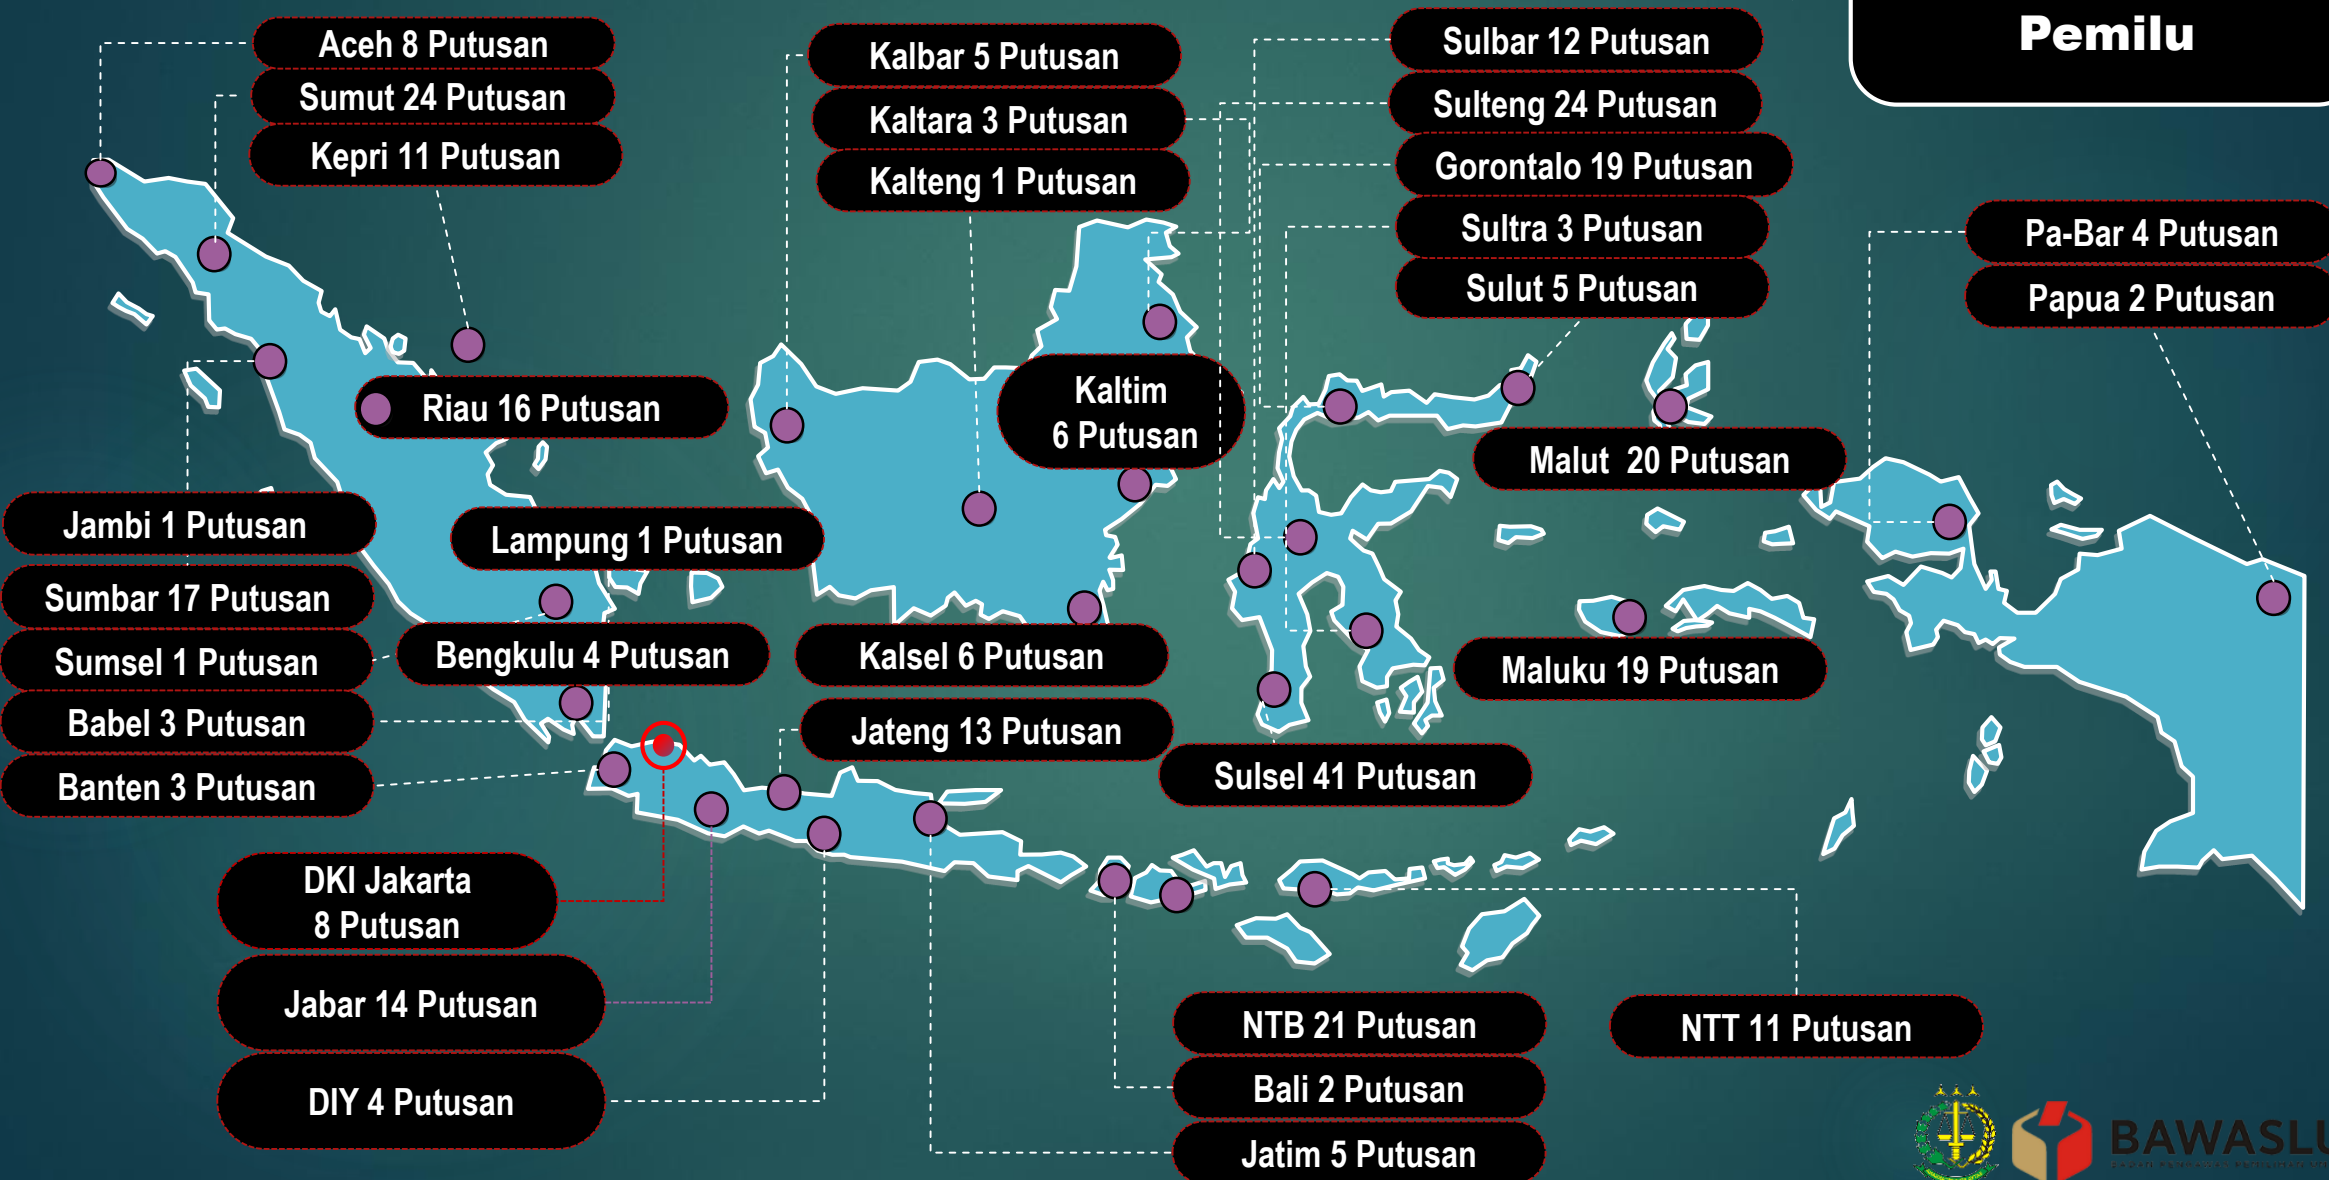

BAWASLU

BADAN PENGAWAS PEMILIHAN UMUM

DATA PELANGGARAN PEMILU TAHUN 2019

30 September 2019

PERBAWASLU 7

3.565 LAPORAN

18.545 TEMUAN

20.072
LAPORAN/TEMUAN DI
REGISTRASI

HASIL PENANGGAPAN PELANGGARAN

16.124
PELANGGARAN
ADMINISTRASI

373
PELANGGARAN
KODE ETIK

582
PELANGGARAN
PIDANA

1.474
PELANGGARAN
HUKUM LAINNYA

2.415
BUKAN
PELANGGARAN

EFEKTIVITAS SENTRA GAKKUMDU PADA PEMILU 2019

337
Putusan Pidana
Pemilu

BAWASLU

SEBARAN PUTUSAN PIDANA PEMILU DI SELURUH INDONESIA