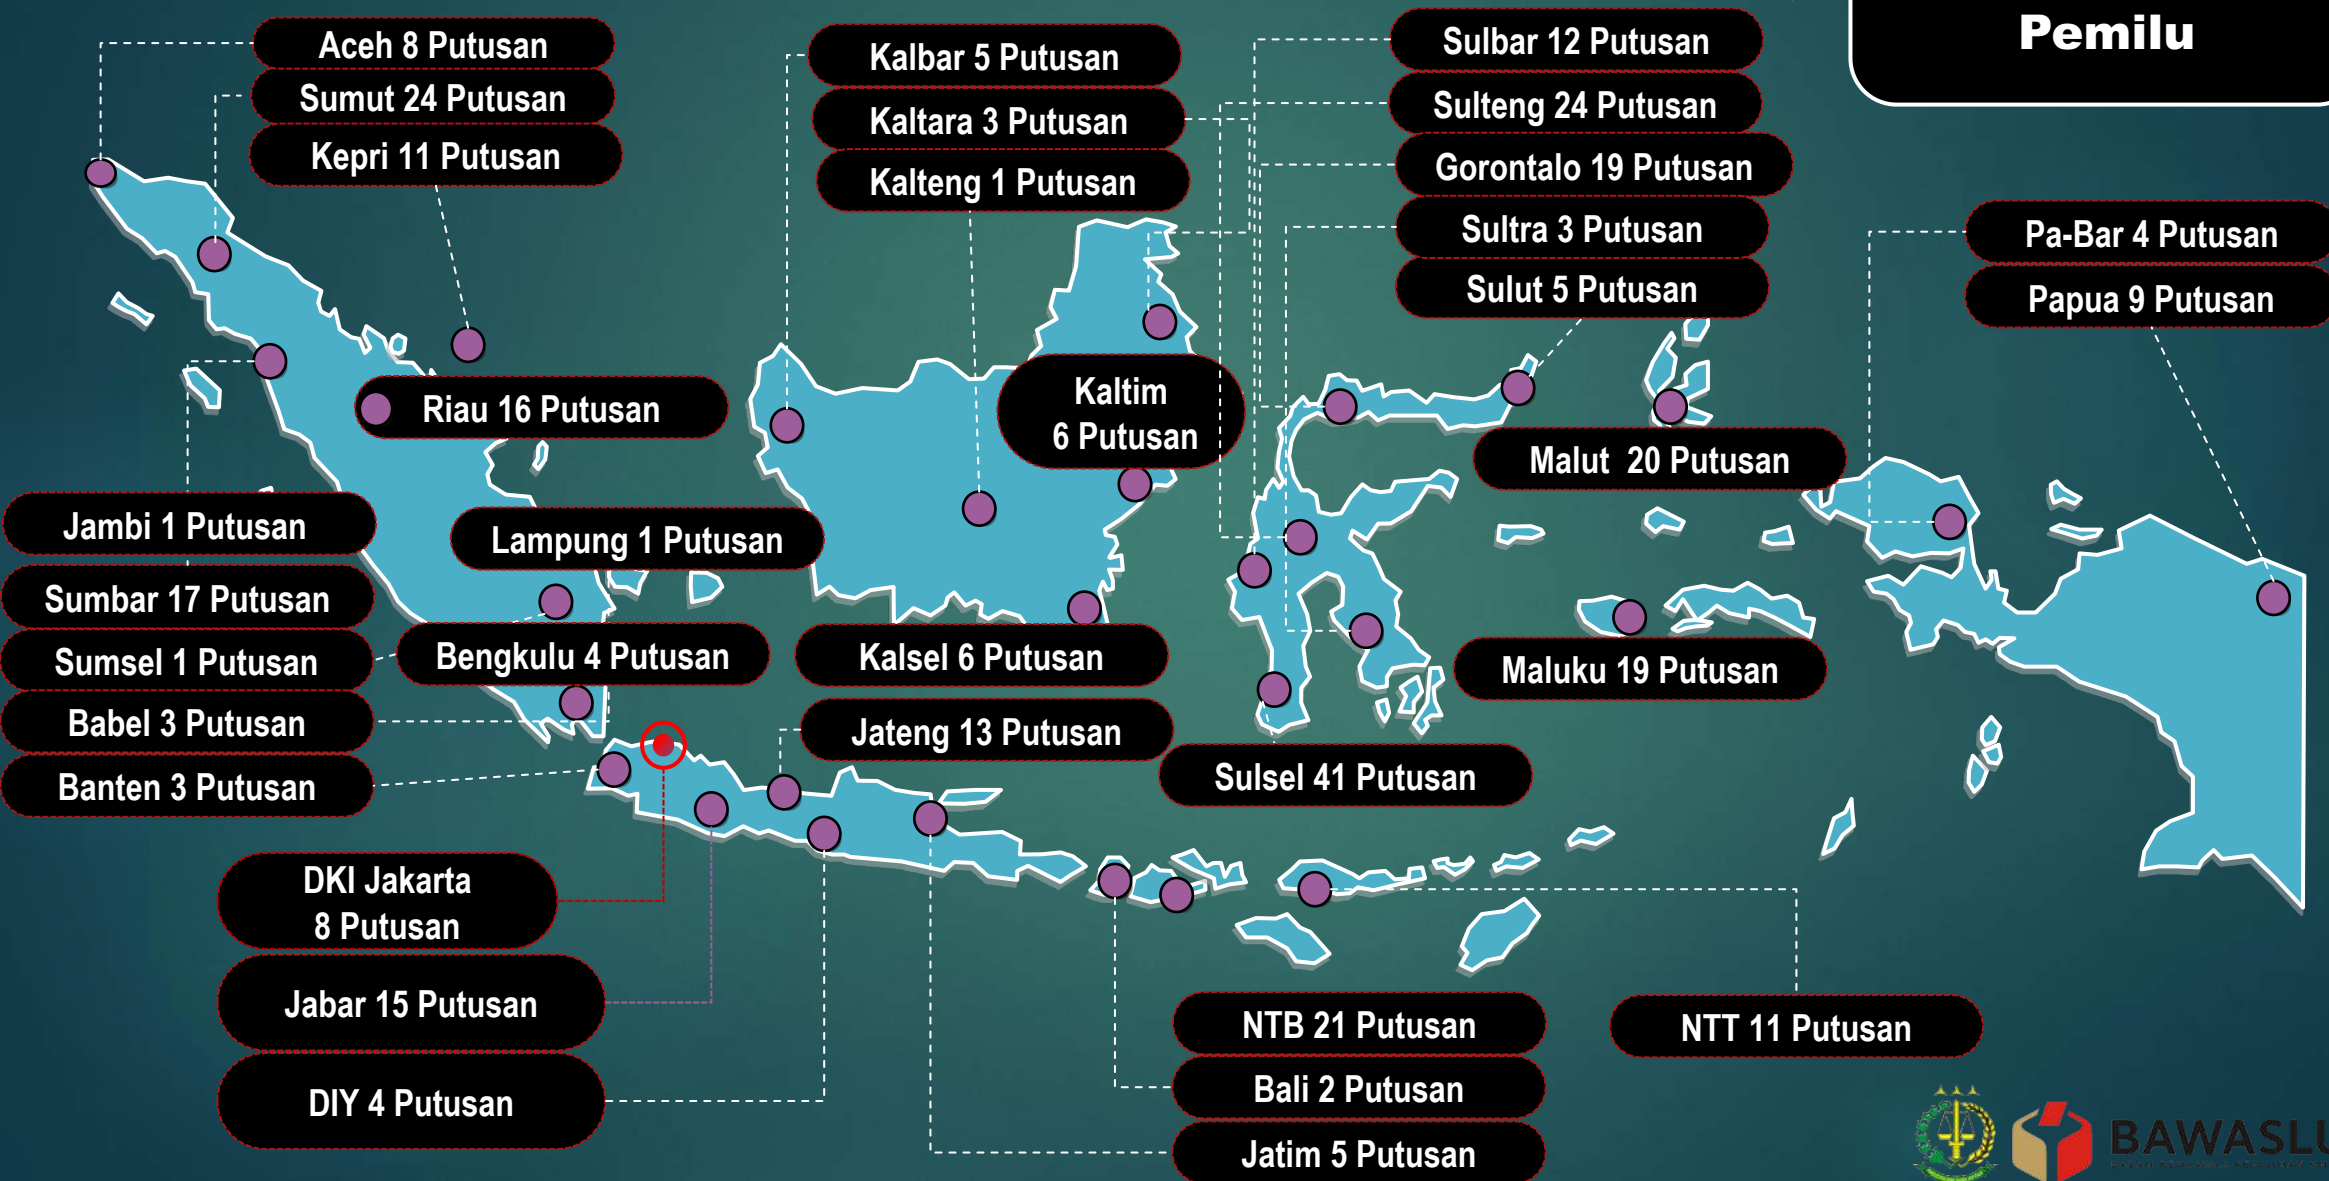

BAWASLU

BADAN PENGAWAS PEMILIHAN UMUM

DATA PELANGGARAN PEMILU TAHUN 2019

4 November 2019

PERBAWASLU 7

4.506 LAPORAN

18.995 TEMUAN

20.999
LAPORAN/TEMUAN DI
REGISTRASI

DUGAAN PELANGGARAN

16.427
PELANGGARAN
ADMINISTRASI

426
PELANGGARAN
KODE ETIK

2.798
PELANGGARAN
PIDANA

1.518
PELANGGARAN
HUKUM LAINNYA

HASIL PENANGGAPAN PELANGGARAN

16.134
PELANGGARAN
ADMINISTRASI

373
PELANGGARAN
KODE ETIK

582
PELANGGARAN
PIDANA

1.475
PELANGGARAN
HUKUM LAINNYA

2.578
BUKAN
PELANGGARAN

EFEKTIVITAS SENTRA GAKKUMDU PADA PEMILU 2019

345
Putusan Pidana
Pemilu

BAWASLU

SEBARAN PUTUSAN PIDANA PEMILU DI SELURUH INDONESIA