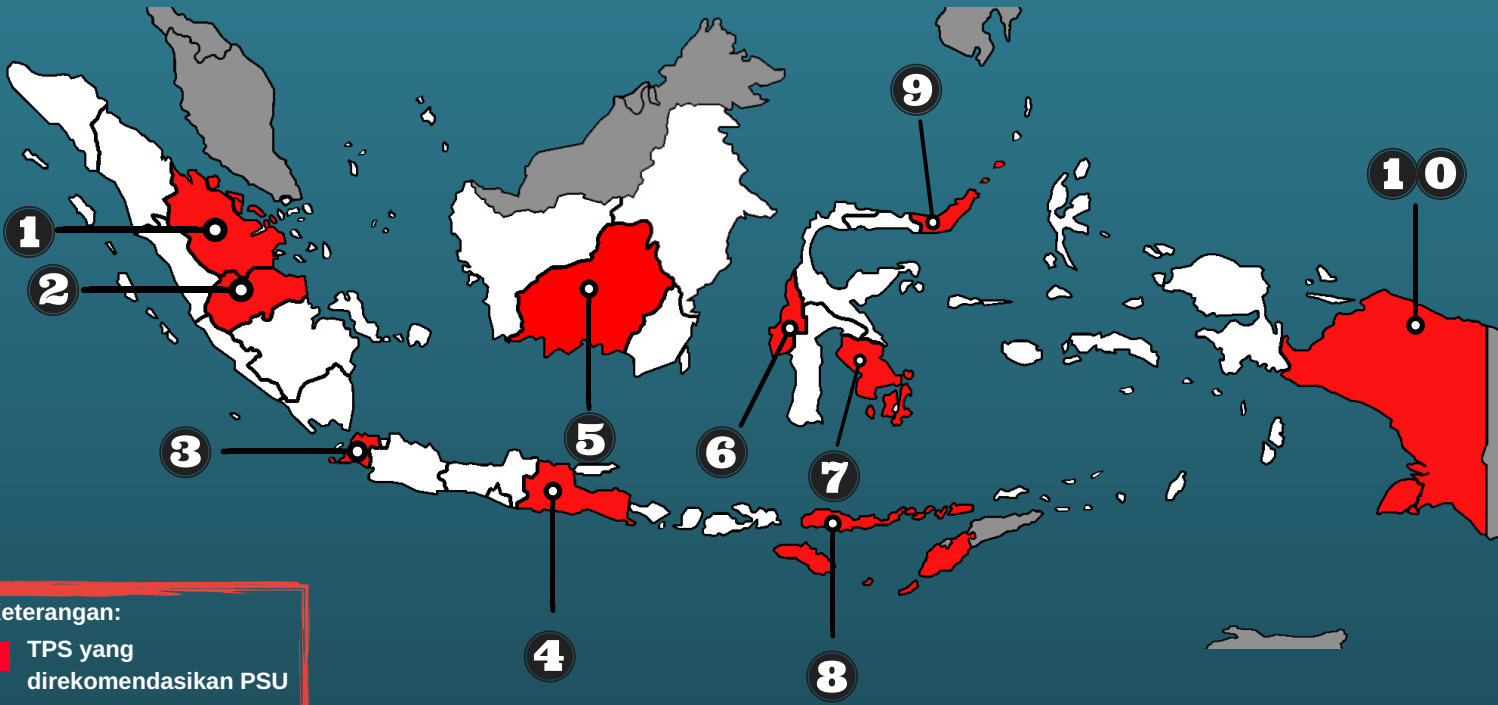

**REKOMENDASI BAWASLU
BERUPA PEMUNGUTAN
SUARA ULANG PADA PILKADA
TAHUN 2018**

Keterangan:

 TPS yang direkomendasikan PSU

1 RIAU

Jumlah TPS: 8

Alasan:

1. Memilih dari satu kali
2. Surat suara kurang 227
3. KPPS mencoblos lebih dari satu kali
4. Terdapat pemilih memilih di TPS lain

2 JAMBI

Jumlah TPS: 1

Alasan:

1. Terdapat pemilih yang tidak memenuhi syarat

3 BANTEN

Jumlah TPS: 2

Alasan:

1. Penggunaan hak pilih lebih dari satu kali

4 JAWA TIMUR

Jumlah TPS: 6

Alasan:

1. Surat suara tercoblos
2. Jumlah surat suara yang digunakan melebihi jumlah surat suara yang hadir
3. Terdapat pemilih memilih dari TPS lain
4. Penggunaan hak pilih lebih dari satu kali

5 KALIMANTAN TENGAH

Jumlah TPS: 2

Alasan:

1. Terdapat Pemilih yang tidak memenuhi syarat

6 SULAWESI BARAT

Jumlah TPS: 1

Alasan:

1. Pembukaan kotak suara